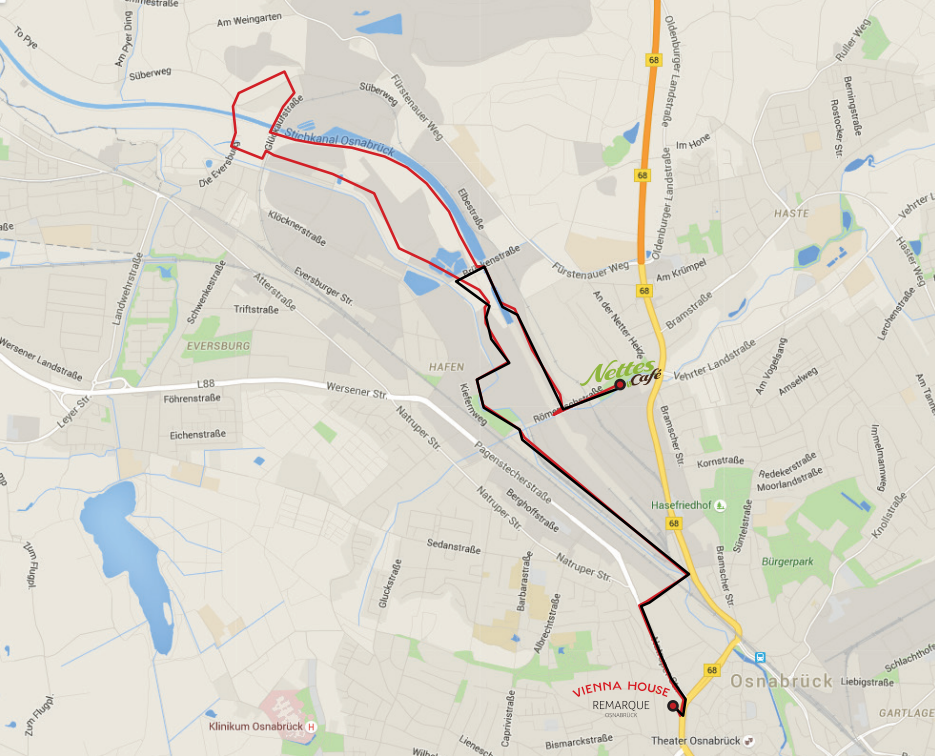

Schirmherr: Dr. Thomas Thiele
Um Spenden wird gebeten!

 **fA**
Aidshilfe für Afrika e.V.

Laufstrecke 10 km 

Start Vienna House Remarque - Haseuferweg - Eversburger Bahnhof - Stichkanal - Römereschstraße

Lauf- und Walkingstrecke 5 km 

Start Vienna House Remarque - Hotel - Haseuferweg bis Brückenstraße - Stichkanal - Römereschstraße

Ziel Nettes Café im Osnabrücker Hafen

Allgemeiner Hinweis:

Kleidertransport vom Vienna House Remarque zum Nettes Café wird organisiert. Um die Rückfahrt vom Ziel zum Start bitte selbst kümmern. Evtl. Fahrgemeinschaften bilden.