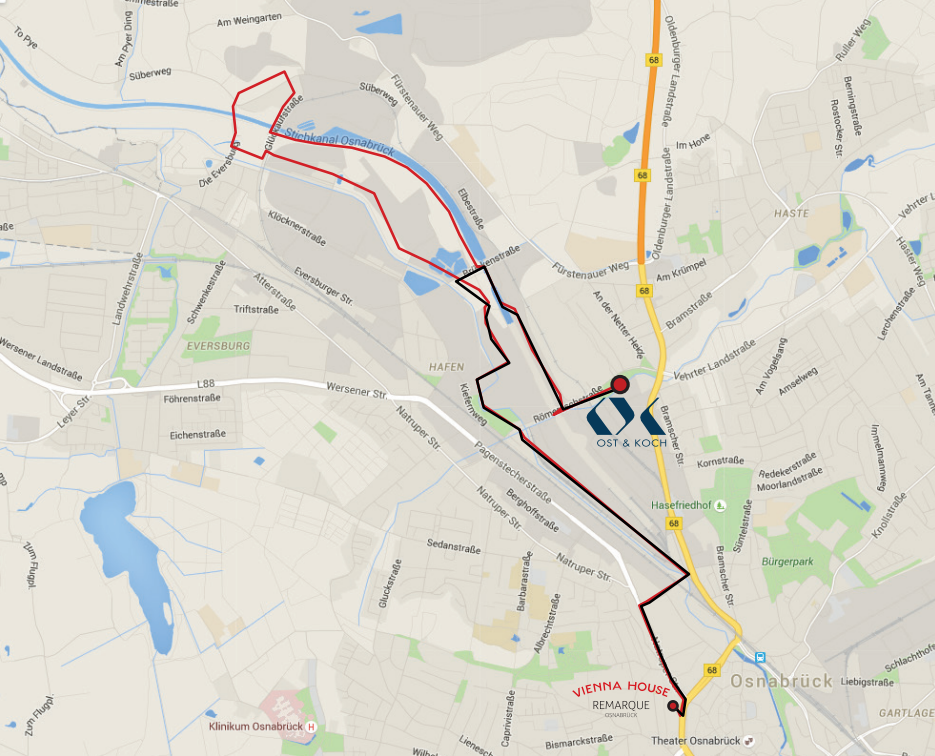

Aidshilfe für Afrika e.V.
fA

laufen-os.de

7ter Osnabrücker **BENEFIZ- FRÜHLINGSLAUF**

vom Vienna House Remarque
zu OST & KOCH

Sonntag 26. 03. 2023
Start 11:00 Uhr

Schirmherr: Dr. Thomas Thiele
Um Spenden wird gebeten!

 **fA**
Aidshilfe für Afrika e.V.

Laufstrecke 10 km 

Start Vienna House Remarque - Haseuferweg - Eversburger Bahnhof - Stichkanal - Römereschstraße

Lauf- und Walkingstrecke 5 km 

Start Vienna House Remarque - Hotel - Haseuferweg bis Brückenstraße - Stichkanal - Römereschstraße

Ziel OST & KOCH im Osnabrücker Hafen

Allgemeiner Hinweis:

Kleidertransport vom Vienna House Remarque zu OST & KOCH wird organisiert. Um die Rückfahrt vom Ziel zum Start bitte selbst kümmern. Evtl. Fahrgemeinschaften bilden.